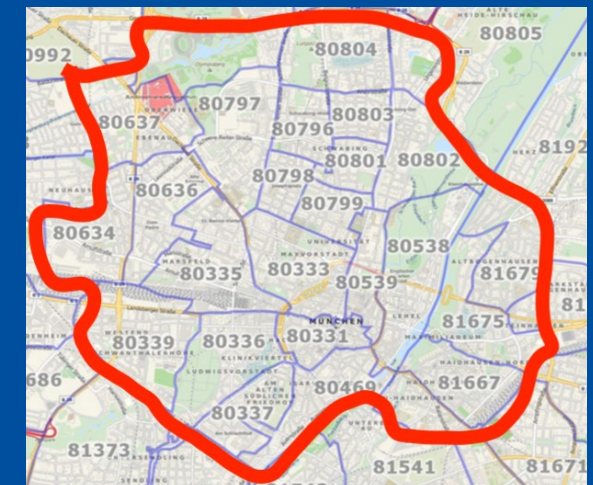

Servicehotline

Auslieferungsgebiet von/bis PLZ 80331-80339, 80796-80804, 80634
80636, 80637, 80538, 80539, 81676, 81675, 81667, 80496

420 Liter

220 kg

MO-SA 09-18 Uhr

MO-SA 09-21 Uhr

0176 8338 3102

Lederhosen